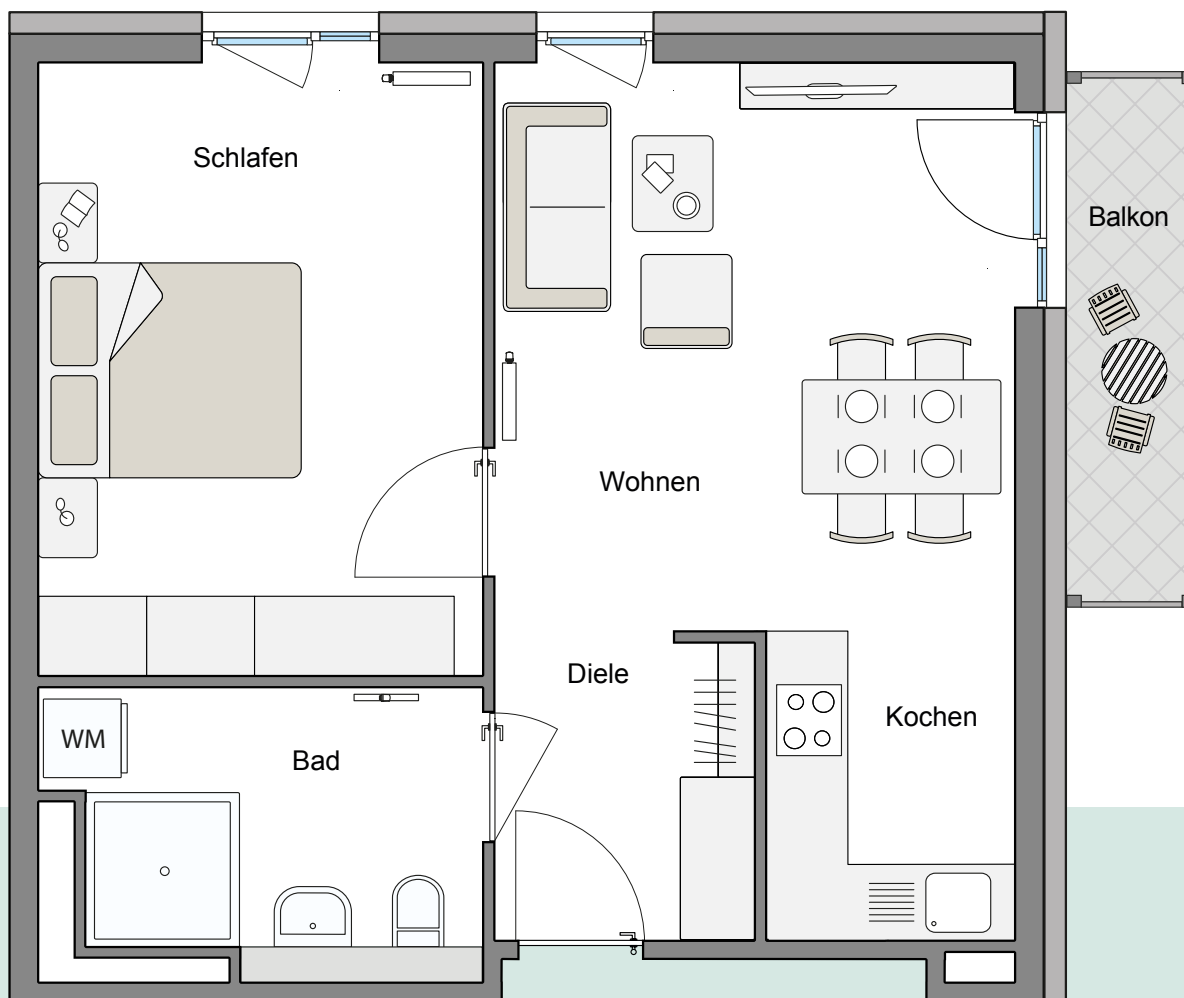

Typ 5

Wohnfläche ca. 54m²
(Kochnische)

TYP 5: 2 Zimmer, Balkon

Wohnfläche	51,00 m ²
Balkon 1/2	3,00 m ²
Gesamtfläche	ca. 54,00 m²

TYP 5: (GR identisch) 2 Zimmer, ohne Balkon

Wohnfläche	51,00 m ²
Balkon 1/2	- m ²
Gesamtfläche	ca. 51,00 m²