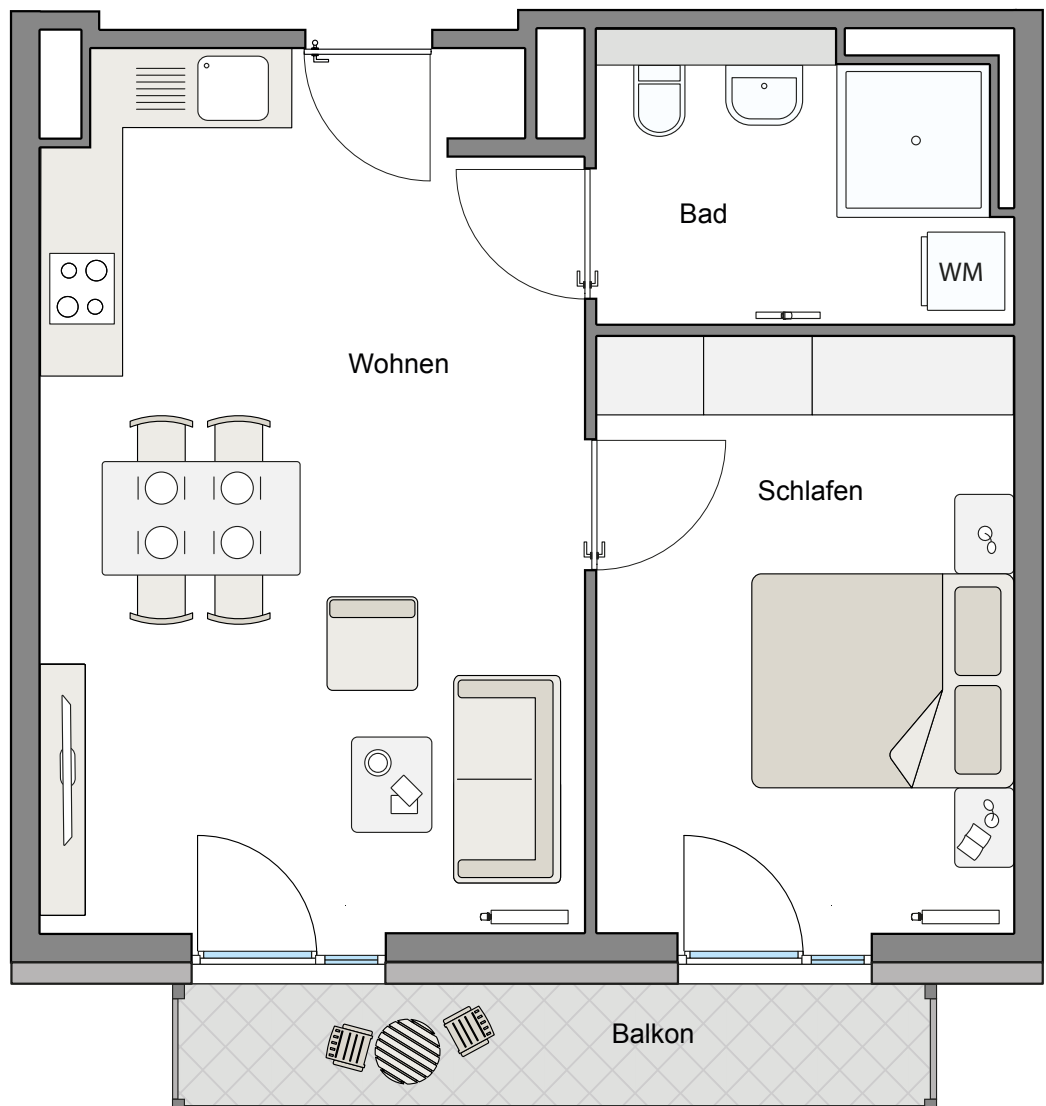

## Typ 4

Wohnfläche ca. 54m<sup>2</sup>  
(offene Küche)

### TYP 4:

#### 2 Zimmer, Balkon

Wohnfläche 51,00 m<sup>2</sup>

Balkon 1/2 3,00 m<sup>2</sup>

**Gesamtfläche ca. 54,00 m<sup>2</sup>**