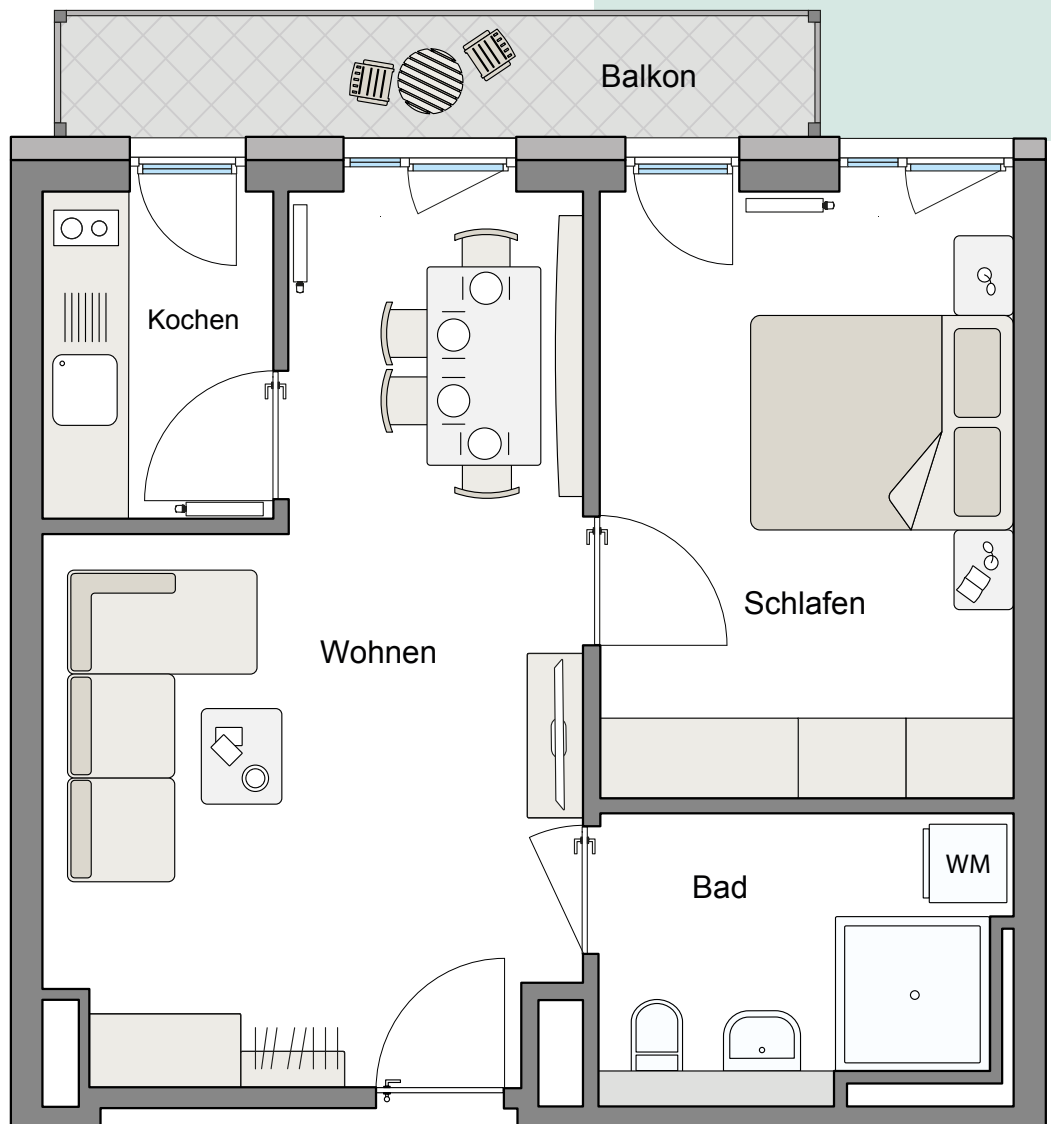

Typ 3

Wohnfläche ca. 54m²
(separate Küche)

TYP 3:
2 Zimmer, Balkon

Wohnfläche	51,00 m ²
Balkon 1/2	3,00 m ²
Gesamtfläche	ca. 54,00 m²