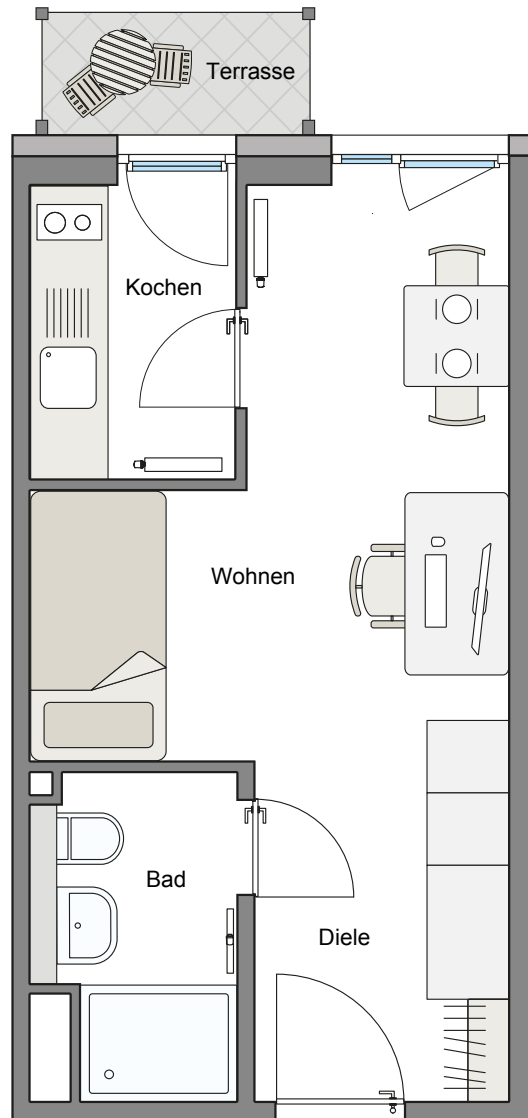

# Typ 1

Wohnfläche ca. 26,5m<sup>2</sup>  
(separate Küche)

**TYP 1:**  
**1 Zimmer, Terrasse / Balkon**

Wohnfläche	25,50 m <sup>2</sup>
Terrasse / Balkon 1/2	1,00 m <sup>2</sup>
<b>Gesamtfläche</b>	<b>ca. 26,50 m<sup>2</sup></b>